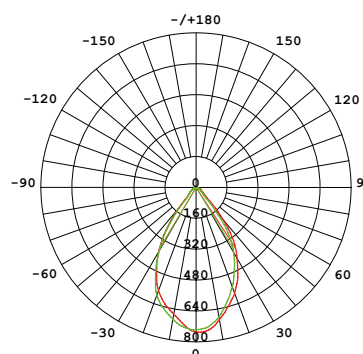

# TES LED COB

**NEW**

Materiale ► PC

3000K
4000K
6000K

TES è un faretto LED da incasso per interni. Essendo 3CCT è ideale per l'illuminazione generale di qualsiasi spazio domestico, grazie anche ai suoi accessori intercambiabili e alla sua perfetta resistenza agli schizzi d'acqua e alle zone umide.

**CURVA FOTOMETRICA**

Caratteristiche generali	
Codice articolo	IP8TECS
Potenza	8W
UGR	<19
Temperatura colore	3 CCT
Fascio	38°
Indice di protezione	44
CRI	80
Dimmerabile	No
Flusso	800 Lm

Caratteristiche tecniche	
Tensione	AC 180-250V
Frequenza	50-60 Hz
Fattore di potenza	0,5
Temperatura di esercizio	-20°C to +40°C