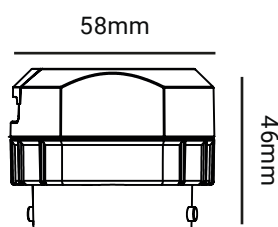

TES LED COB

NEW

Materiale ► PC

3000K
4000K
6000K

TES è un faretto LED da incasso per interni. Essendo 3CCT è ideale per l'illuminazione generale di qualsiasi spazio domestico, grazie anche ai suoi accessori intercambiabili e alla sua perfetta resistenza agli schizzi d'acqua e alle zone umide.